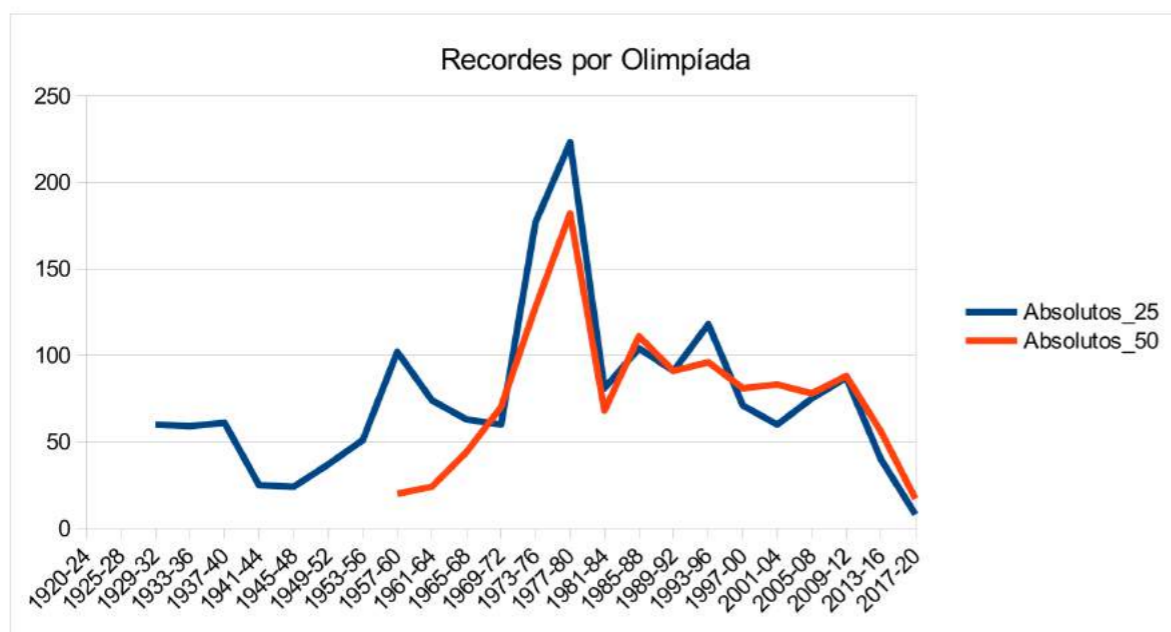

ALGUNS NÚMEROS DOS RECORDES NACIONAIS

São, até ao momento da elaboração da presente listagem, 8046 os tempos que constam da história dos máximos nacionais. Com eles foram estabelecidos 11009 recordes. Muitas vezes o mesmo tempo é o melhor da categoria e absoluto ou, quando existia a lista de 'todas as piscinas', podiam ser batidos de uma

só vez os recordes de categoria e absolutos em 50 metros e todas as piscinas.

Apesar de toda esta profusão, houve provas que constaram da listagem de recordes nacionais sem terem chegado a ser ultrapassados os respetivos tempos-limite, até à sua eliminação.

A distribuição do número de recordes absolutos por cada ciclo olímpico é um dos indicadores que podemos usar para, de uma forma simples, ter uma perceção da evolução da natação portuguesa. Assim, observando o quadro acima, podemos constatar que alternam períodos de crescimento do número de recordes batidos com outros em que se verificam fortes reduções. O primeiro ponto alto corresponde aos anos trinta e explica-se com muita facilidade: tendo os recordes

começado a ser reconhecidos em 1930, o facto de uma determinada prova se disputar pela primeira vez implicava, por si, um novo recorde.

O ciclo olímpico 1957-1960 assinala claramente a chegada a Portugal de um treinador (Shintaro Yokochi) que reformulou totalmente os métodos de treino no Sport Algés e Dafundo, com claros reflexos nos máximos batidos.

A segunda metade dos anos setenta corresponde a uma época de novas piscinas cobertas, de um alargamento da base da prática competitiva da modalidade e da generalização de provas em piscina de 50 metros. Uma das consequências foi um ritmo muito rápido de melhoria de quase todos os máximos nacionais, quer em piscina de 50 metros, quer em «todas as piscinas», como então se denominavam.

Daí para cá, temos uma tendência para a diminuição dos totais de recordes batidos, até porque muitos deles têm já uma valia técnica que faz com que não seja muito fácil serem melhorados.

Para cada um dos dois tipos de recorde, encontramos dois pontos altos: para a piscina de 25 metros, os ciclos terminados em 1996 e 2012 e para a piscina mais longa, 1988 e 2012. O último ciclo olímpico apresenta uma redução do total de recordes batidos.

Muitas centenas de nadadores viram o seu nome inscrito até hoje nas listas de recordistas nacionais. Neste campo, podemos definir uma lista dos que obtiveram maior número de máximos.

Para cada sexo, indicam-se a seguir os 25 primeiros:

MAIOR NÚMERO DE RECORDES MASCULINOS

	ind	est	total
Paulo José Frischknecht	256	84	340
Rui Paulo Borges	161	59	220
Nuno Filipe Laurentino	127	82	209
Rui Pinto Abreu	130	33	163
Alexandre Felske Yokochi	118	25	143
Henrique Carvalho Vicêncio	115	27	142
António Botelho de Melo	128	12	140
José Gomes Pereira	75	64	139
Fernando Esteves Madeira	82	42	124
José Baltar Leite	104	18	122
Diogo Filipe Carvalho	104	17	121
Adriano Miguel Niz	71	41	112
António Bessone Basto	75	24	99
Tiago André Venâncio	73	24	97
Simão Gomes Morgado	57	36	93
José Guilherme Couto	67	22	89
Mário Alua Simas	24	65	89
Ricardo Conceição Pedroso	53	35	88
João Mendes Santos	71	17	88
Luís Vaz Jorge	50	35	85
Sérgio Alexandre Esteves	8	76	84
Vasco Castro Sousa	51	33	84
Paulo Manuel Trindade	24	58	82
Ricardo Jorge Coxo	50	32	82
Luís Miguel Monteiro	42	37	79